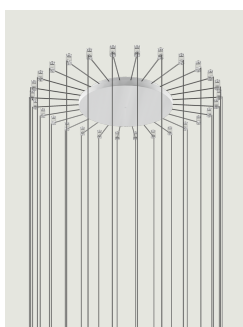

Радиальные Кластерные Потолочные Крепления

Модель Up to 4 Lights Radial

Радиальная система от Lodes - это инновационная конструкция, позволяющая управлять отдельными подвесными кабелями из одного крепления. Поэтому эта система - отличное решение для создания многокомпонентных композиций на потолке или стене с необычной геометрией или для раскрытия потенциала одного источника света на стене или потолке. Также позволяет эффективно и элегантно освещать потолки нестандартной формы или балочные потолки.

Up to 4 Lights Radial

Оправа: Metal

Matte White - 9010

Matte Black - 9005

Code

R10L04 1000

R10L04 2000

Вес нетто: 0.35 kg

Количество упаковок: 1

CE

IP20

Варианты Радиальные Кластерные Потолочные Крепления

Up to 12 Lights Radial

Up to 28 Lights Radial

Swag Kit for Radial Canopy