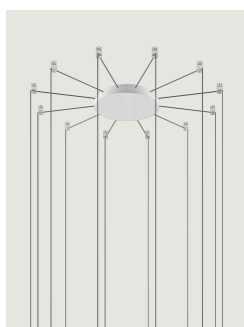

Радиальные Кластерные Потолочные Крепления

Модель Up to 4 Lights Radial

Радиальная система от Lodes - это инновационная конструкция, позволяющая управлять отдельными подвесными кабелями из одного крепления. Поэтому эта система - отличное решение для создания многокомпонентных композиций на потолке или стене с необычной геометрией или для раскрытия потенциала одного источника света на стене или потолке. Также позволяет эффективно и элегантно освещать потолки нестандартной формы или балочные потолки.

Up to 4 Lights Radial

Оправа: Metal

Matte White - 9010

Matte Black - 9005

Code

R10L04 1000

R10L04 2000

Вес нетто: 0.35 kg

Количество упаковок: 1

CE

IP20

Варианты Радиальные Кластерные Потолочные Крепления

Up to 12 Lights Radial

Up to 28 Lights Radial

Swag Kit for Radial Canopy