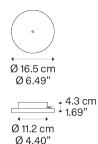

Up to 4 Lights Radial

Оправа: Metal

Matte White - 9010

Matte Black - 9005

Code

R10L04 1000

R10L04 2000

Вес нетто: 0.35 kg